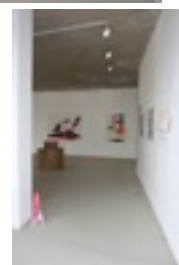

NEWS SOURA ART

Newsletter Herbst/Winter 2009