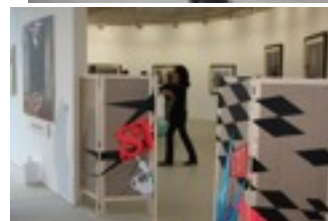

NEWS SOURA ART

Newsletter Herbst/Winter 2009